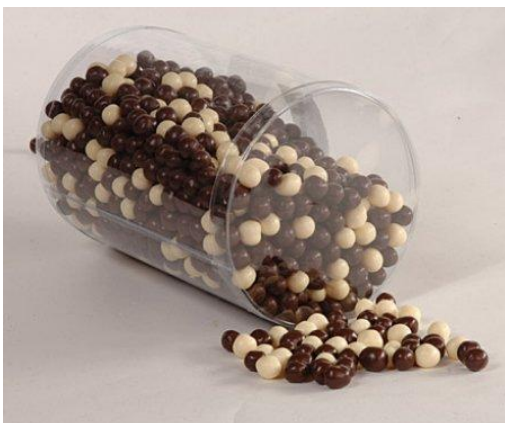

Chrupka biało- czarna 2,5kg